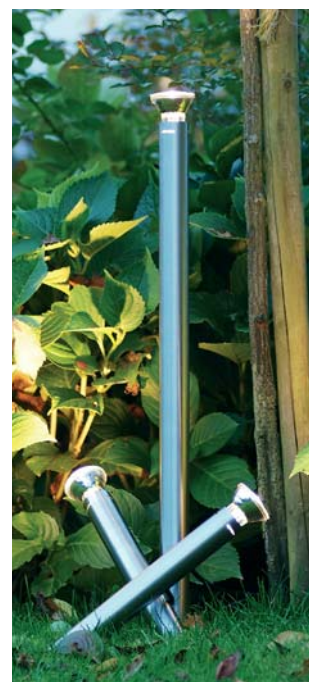

ortsveränderliche edelstahl
spießleuchte mit gebürste-
ter oberfläche. nach oben
frei abstrahlend.

brushed stainless steel
portable earth spike light.
free up beaming.

ausführungen / variations

[et] S	41 cm höhe height	5 m anschlusskabel 5 m power supply cable
[et] M	82 cm höhe height	5 m anschlusskabel 5 m power supply cable
[et] L	182 cm höhe height	10 m anschlusskabel 10 m power supply cable

hochvolt halogen QPAR 20, max 50 w / E27 / 230 V
mains voltage halogen QPAR 20, max 50 w / E27 / 230 V

zubehör / accessories

180° clipschild
180° clip shield

10 m anschlusskabel für [et] S und M
10 m power supply cable for [et] S and M