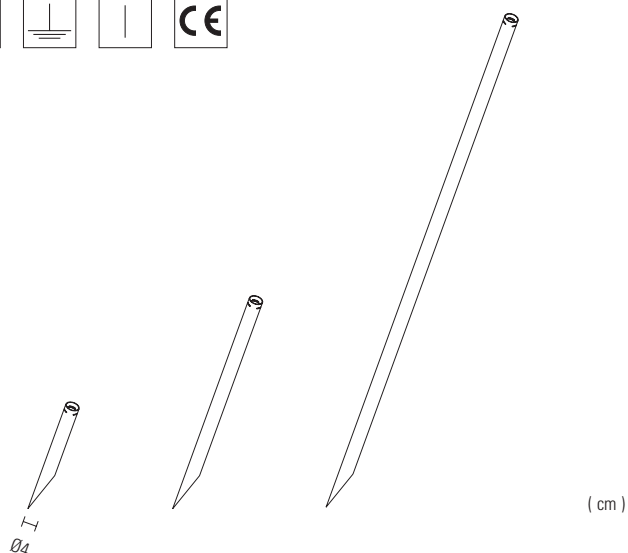

ortsveränderliche edelstahl
spießleuchte mit gebürste-
ter oberfläche. nach oben
frei abstrahlend.

brushed stainless steel
portable earth spike light.
free up beaming.

ausführungen / variations

[et] S	41 cm höhe height	5 m anschlusskabel 5 m power supply cable
[et] M	82 cm höhe height	5 m anschlusskabel 5 m power supply cable
[et] L	182 cm höhe height	10 m anschlusskabel 10 m power supply cable

hochvolt halogen QPAR 20, max 50 w / E27 / 230 V
mains voltage halogen QPAR 20, max 50 w / E27 / 230 V

zubehör / accessories

180° clipschild
180° clip shield

10 m anschlusskabel für [et] S und M
10 m power supply cable for [et] S and M