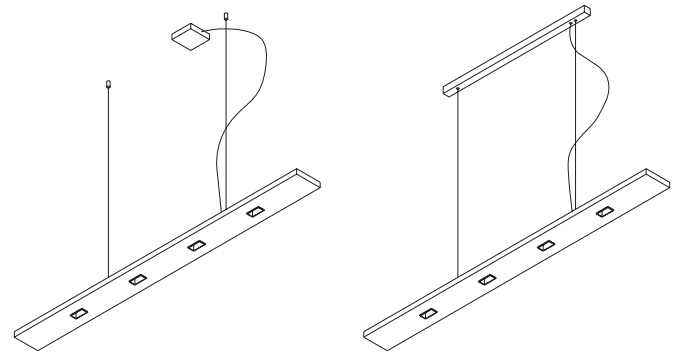

zweiseitig abstrahlende aluminiumleuchte. oberfläche geschliffen und eloxiert.

für decken- bzw. wandmontage.

brushed and anodised aluminium luminaire with double-sided light distribution.

for ceiling respectively wall installation.

( cm )

ausführungen / variations

wandleuchte wall luminaire	10 cm länge length	1 x 40 watt ⎓		G9 sockel / 230 V G9 base / 230 V
pendelleuchte suspension luminaire	60 cm länge length	2 x 40 watt ⎓	max. 1,6 m abhängung mit integriertem anschlussraum max. 1,6 m suspension with integrated connection box	
	120 cm länge length	4 x 40 watt ⎓	max. 1,6 m abhängung mit getrenntem anschlussraum max. 1,6 m suspension with separate connection box	

zubehör / accessories

- 3,0 m abhängung  
3,0 m suspension
- pulverbeschichtung nach RAL  
powder coated to RAL