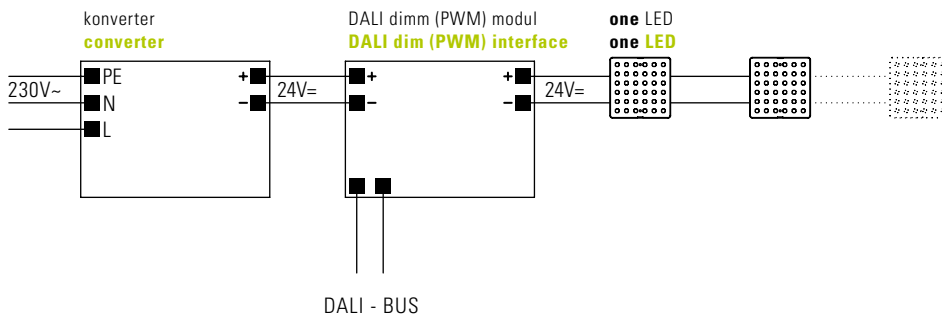

dimmung* / dimming*

*für den betrieb ausschließlich **FSIGN[LED]** konverter und dimm module verwenden
*for operation only use **FSIGN[LED]** converter and dim interfaces