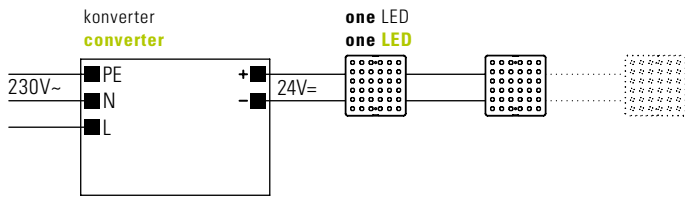

konverter* / converter*

leistung power	maße l x b x h dimension l x w x d	anzahl one LED number of one LED
10 w	Ø58 x 19 mm*	1
50 w	225 x 61 x 36 mm	5
70 w	225 x 61 x 36 mm	7
150 w	225 x 61 x 36 mm	15

* für unterputzdose
* for in-wall installation