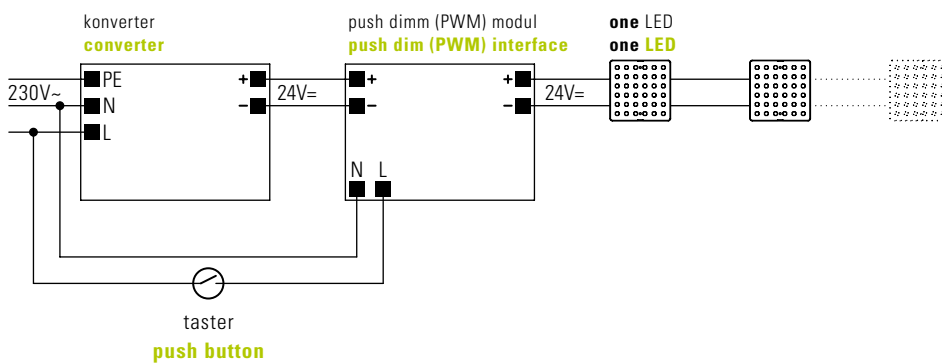

dimmung* / dimming*

*für den betrieb ausschließlich **FSIGN[LED]** konverter und dimm module verwenden
*for operation only use **FSIGN[LED]** converter and dim interfaces