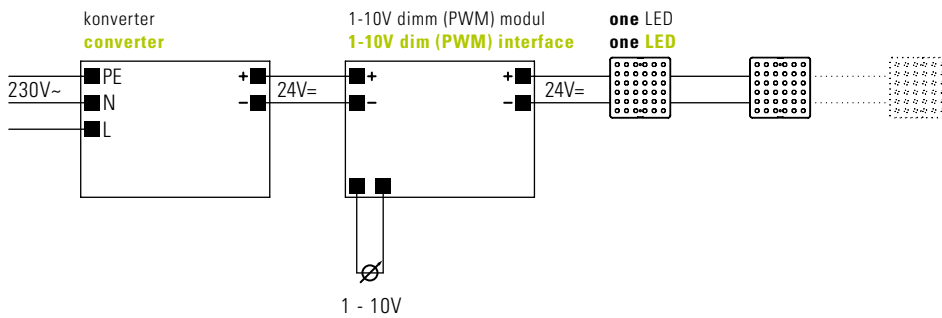

dimmung* / dimming*

*für den betrieb ausschließlich **FSIGN[LED]** konverter und dimm module verwenden
*for operation only use **FSIGN[LED]** converter and dim interfaces