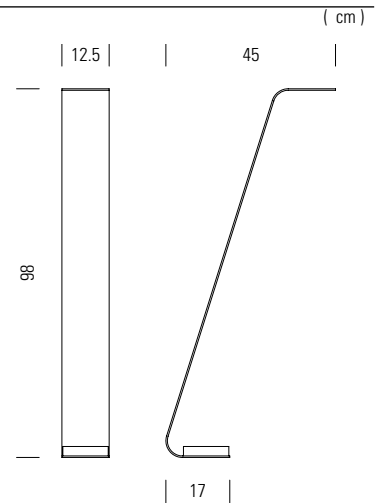

**one LED. stehleuchte / floor luminaire**

**one** LED stehleuchte mit **FSIGN[LED]** technologie. das control pad ermöglicht ein stufenloses dimmen der leuchte. steckernetzteil mit 2m zuleitung.

direkte lichtverteilung.

**one LED floor luminaire with FSIGN[LED] technology. stepless dimmable via control pad. plug converter with 2m supply cable.**

**direct light distribution.**

**technische daten / technical data**

farbtemperatur	3000K	<b>colour temperature</b>
abstrahlwinkel	120°	<b>viewing angel</b>
anschlussleistung	230v ac / 11.5w	<b>power supply</b>
lichtstrom	700 lm	<b>luminous flux</b>
effizienz	60 lm/w	<b>luminous efficacy</b>