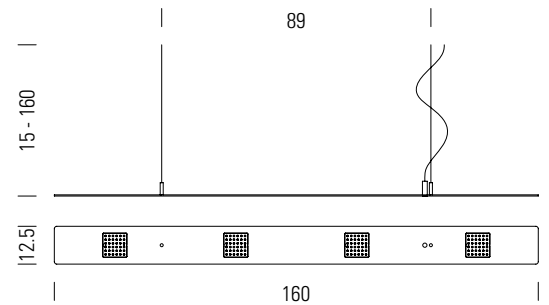

**one suspension luminaire with FSIGN[LED] technology. stainless steel suspension ropes with decentral connection box. maximum standard suspension 160 cm.**

**the required converter is integrated in the connection box.**

**technische daten / technical data**

farbtemperatur	3000K	<b>colour temperature</b>
abstrahlwinkel	120°	<b>viewing angel</b>
effizienz	73 lm/w	<b>luminous efficacy</b>

( cm )

**pendel 120 / suspension 120**

anzahl panels	3	<b>number of panels</b>
anschlussleistung	24v dc / 28.5w	<b>power supply</b>
lichtstrom	2100 lm	<b>luminous flux</b>

**pendel 160 / suspension 160**

anzahl panels	4	<b>number of panels</b>
anschlussleistung	24v dc / 38.0w	<b>power supply</b>
lichtstrom	2800 lm	<b>luminous flux</b>