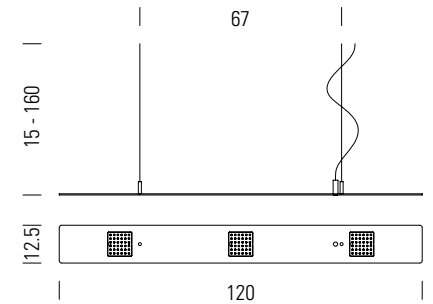

**one LED. pendelleuchte / suspension luminaire**

**one** LED pendelleuchte mit **FSIGN[LED]** technologie. mit edelstahl abhängung und dezentralem deckenbaldachin. maximale standard abhängung 160 cm.

der zum betrieb der leuchte benötigte konverter ist im deckenbaldachin integriert.

**one suspension luminaire with FSIGN[LED] technology. stainless steel suspension ropes with decentral connection box. maximum standard suspension 160 cm.**

**the required converter is integrated in the connection box.**

**technische daten / technical data**

farbtemperatur	3000K	<b>colour temperature</b>
abstrahlwinkel	120°	<b>viewing angel</b>
effizienz	73 lm/w	<b>luminous efficacy</b>

( cm )

**pendel 120 / suspension 120**

anzahl panels	3	<b>number of panels</b>
anschlussleistung	24v dc / 28.5w	<b>power supply</b>
lichtstrom	2100 lm	<b>luminous flux</b>

**pendel 160 / suspension 160**

anzahl panels	4	<b>number of panels</b>
anschlussleistung	24v dc / 38.0w	<b>power supply</b>
lichtstrom	2800 lm	<b>luminous flux</b>