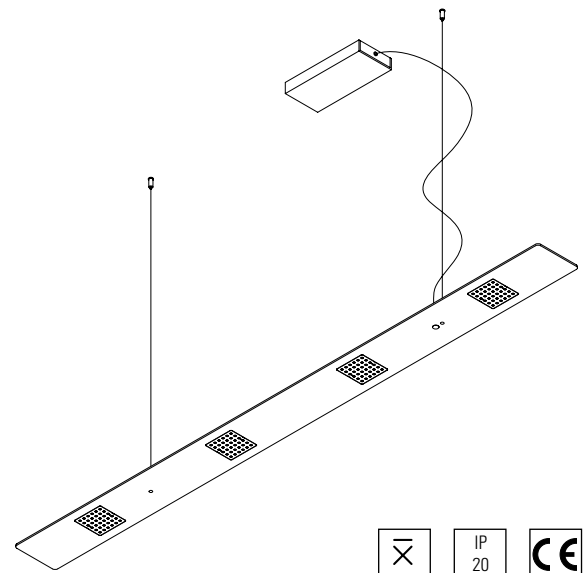

**one LED. pendelleuchte / suspension luminaire**

**one** LED pendelleuchte mit **FSIGN[LED]** technologie. mit edelstahl abhängung und dezentralem deckenbaldachin. maximale standard abhängung 160 cm.

der zum betrieb der leuchte benötigte konverter ist im deckenbaldachin integriert.

**one suspension luminaire with FSIGN[LED] technology. stainless steel suspension ropes with decentral connection box. maximum standard suspension 160 cm.**

**the required converter is integrated in the connection box.**

**technische daten / technical data**

farbtemperatur	3000K	<b>colour temperature</b>
abstrahlwinkel	120°	<b>viewing angel</b>
effizienz	73 lm/w	<b>luminous efficacy</b>

( cm )

**pendel 120 / suspension 120**

anzahl panels	3	<b>number of panels</b>
anschlussleistung	24v dc / 28.5w	<b>power supply</b>
lichtstrom	2100 lm	<b>luminous flux</b>

**pendel 160 / suspension 160**

anzahl panels	4	<b>number of panels</b>
anschlussleistung	24v dc / 38.0w	<b>power supply</b>
lichtstrom	2800 lm	<b>luminous flux</b>