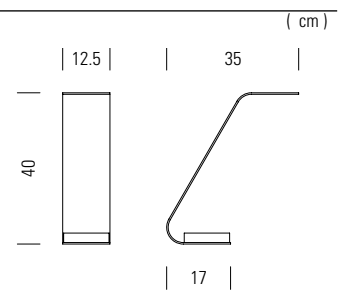

one LED. tischleuchte / table luminaire

one LED tischleuchte mit **FSIGN[LED]** technologie. mit integrierter stufenloser touch dimm funktion im leuchtenfuß. steckernetzteil mit 2m zuleitung.

direkte lichtverteilung.

one LED table luminaire with FSIGN[LED] technology. stepless touch-dim function integrated in the base. plug converter with 2m supply cable.

direct light distribution.

technische daten / technical data

farbtemperatur	3000K	colour temperature
abstrahlwinkel	120°	viewing angel
anschlussleistung	230v ac / 11.5w	power supply
lichtstrom	700 lm	luminous flux
effizienz	60 lm/w	luminous efficacy