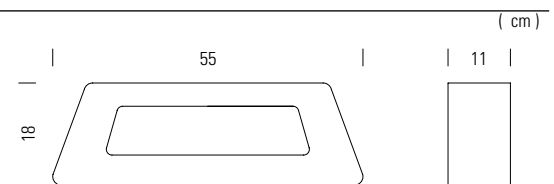

sight

edelstahl leuchte mit gebürsteter oberfläche und schwarzen bodypanels. mattierter acrylglassdiffusor für indirekte blendfreie lichtverteilung.

brushed stainless steel luminaire and black body panels. frosted acrylic diffuser for indirect glare-free light distribution.

technische daten / technical data

1 x 18 watt tc - I kompaktleuchtstoff
 2G11 sockel / 4 pin / 220 - 240 V / evg
tc - I compact fluorescent
2G11 base / 4 pin / 220 - 240 V / electronic ballast

zubehör / accessories