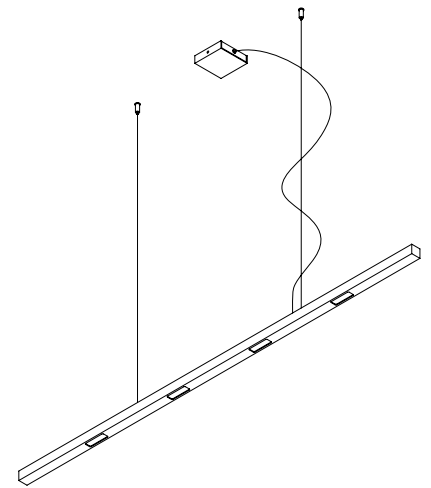

aluminium pendelleuchte nach unten frei abstrahlend,  
dimmbar. oberfläche **verchromt, gebürstet schwarz  
eloxiert** oder **gebürstet natur eloxiert**. edelstahl  
abhängung mit dezentralem deckenbaldachin.  
maximale standard abhängung 160 cm.

**free down beaming dimmable suspended aluminium  
luminaire. surface chrome, brushed black  
anodised or brushed natural anodised.  
stainless steel suspension with decentral  
connection box. maximum standard suspension 160 cm.**

### technische daten / technical data

( cm )

QT14 hochvolt halogen  
G9 sockel / 230 V  
**QT14 mains voltage halogen**  
**G9 base / 230 V**

### ausführungen / variations

länge length	anzahl brennstellen number of bulbs	seilabstand distance of ropes
120 cm	4 x 40 watt	50 cm
170 cm	6 x 40 watt	100 cm
220 cm	8 x 40 watt	150 cm
270 cm	10 x 40 watt	150 cm
320 cm	12 x 40 watt	200 cm