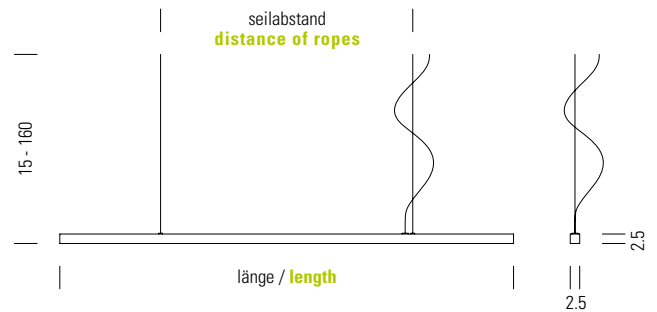

aluminium pendelleuchte nach unten frei abstrahlend,  
dimmbar. oberfläche **verchromt, gebürstet schwarz  
eloxiert** oder **gebürstet natur eloxiert**. edelstahl  
abhängung mit dezentralem deckenbaldachin.  
maximale standard abhängung 160 cm.

**free down beaming dimmable suspended aluminium  
luminaire. surface chrome, brushed black  
anodised or brushed natural anodised.  
stainless steel suspension with decentral  
connection box. maximum standard suspension 160 cm.**

### technische daten / technical data

( cm )

QT14 hochvolt halogen  
G9 sockel / 230 V  
**QT14 mains voltage halogen**  
**G9 base / 230 V**

### ausführungen / variations

länge length	anzahl brennstellen number of bulbs	seilabstand distance of ropes
120 cm	4 x 40 watt	50 cm
170 cm	6 x 40 watt	100 cm
220 cm	8 x 40 watt	150 cm
270 cm	10 x 40 watt	150 cm
320 cm	12 x 40 watt	200 cm