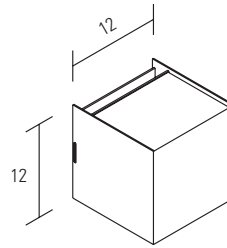

l o o p

.22  
.23

edelstahl leuchte mit gebürsteter oberfläche. mattierter glasdiffuser für blendfreie lichtverteilung.

für decken- oder wandmontage.

brushed stainless steel luminaire. frosted glass diffuser for glare-free light distribution.

for ceiling or wall installation.

( cm )

a u s f ü h r u n g e n / v a r i a t i o n s

loop	wandleuchte wall luminaire (12 x 12 x 12 cm)	edelstahl stainless steel	indoor	zweiseitig abstrahlend double-sided light distribution	max. 100 w 	hochvolt halogen / R7s sockel 78 mm mains voltage halogen / R7s base 78mm
		schwarz black	outdoor	zweiseitig abstrahlend double-sided light distribution	max. 100 w 	hochvolt halogen / R7s sockel 78 mm mains voltage halogen / R7s base 78mm
		weiß white chrom chrome	outdoor	einseitig abstrahlend single-sided light distribution	max. 50 w 	hochvolt halogen / GU10 sockel mains voltage halogen / GU10 base

z u b e h ö r / a c c e s s o r i e s

alternative sockelvarianten  
alternative base plates

( 240 x 240 mm )  
typ A

( 240 x 480 mm )  
typ B

pulverbeschichtung nach RAL  
powder coated to RAL

diebstahlsicherungsset ( spezi schrauben )  
security set ( special screws )