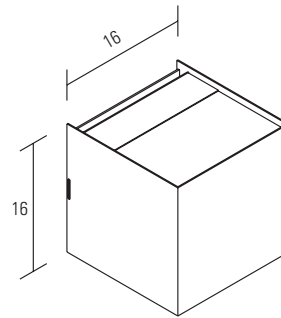

edelstahl leuchte mit gebürsteter oberfläche. mattierter glasdiffusor für blendfreie lichtverteilung.

für decken- oder wandmontage.

brushed stainless steel luminaire. frosted glass diffuser for glare-free light distribution.

for ceiling or wall installation.

(cm)

a u s f ü h r u n g e n / v a r i a t i o n s

loop XL wandleuchte wall luminaire (16 x 16 x 16 cm)	edelstahl stainless steel	outdoor zweiseitig abstrahlend double-sided light distribution	150 w 	hochvolt halogen / R7s sockel 78 mm mains voltage halogen / R7s base 78mm
	schwarz black	outdoor zweiseitig abstrahlend double-sided light distribution	18 w 	tc - f kompaktleuchtstoff / 2G10 sockel / evg tc - f compact flourescent / 2G10 base / el. ballast
	weiß white	outdoor zweiseitig abstrahlend double-sided light distribution	35 w 	entladungslampe HIT / G8.5 sockel / evg hid HIT / G8.5 base / el. ballast
	chrom chrome			