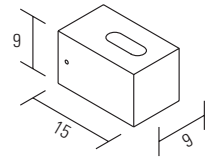

.12
.13

aluminium außenleuchte.
silber, weiß oder schwarz
pulverbeschichtet.

für decken-, wand oder
bodenmontage.

exterior luminaire. silver, white
or black powder coated
aluminium body.

for ceiling, wall or ground
installation.

(cm)

a u s f ü h r u n g e n / v a r i a t i o n s

qp 90r	rund round	silber silver	zweiseitig abstrahlend double-sided light distribution	max 40 watt ⏏	G9 socket / 230 V G9 base / 230 V
qp 90q	quadratisch quadratic	schwarz black weiß white	vierseitig abstrahlend four-sided light distribution	max 40 watt ⏏	G9 socket / 230 V G9 base / 230 V