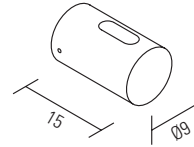

.12
.13

aluminium außenleuchte.
silber, weiß oder schwarz
pulverbeschichtet.

für decken-, wand oder
bodenmontage.

exterior luminaire. silver, white
or black powder coated
aluminium body.

for ceiling, wall or ground
installation.

(cm)

a u s f ü h r u n g e n / v a r i a t i o n s

qp 90r	rund round	silber silver	zweiseitig abstrahlend double-sided light distribution	max 40 watt ⏏	G9 socket / 230 V G9 base / 230 V
qp 90q	quadratisch quadratic	schwarz black weiß white	vierseitig abstrahlend four-sided light distribution	max 40 watt ⏏	G9 socket / 230 V G9 base / 230 V