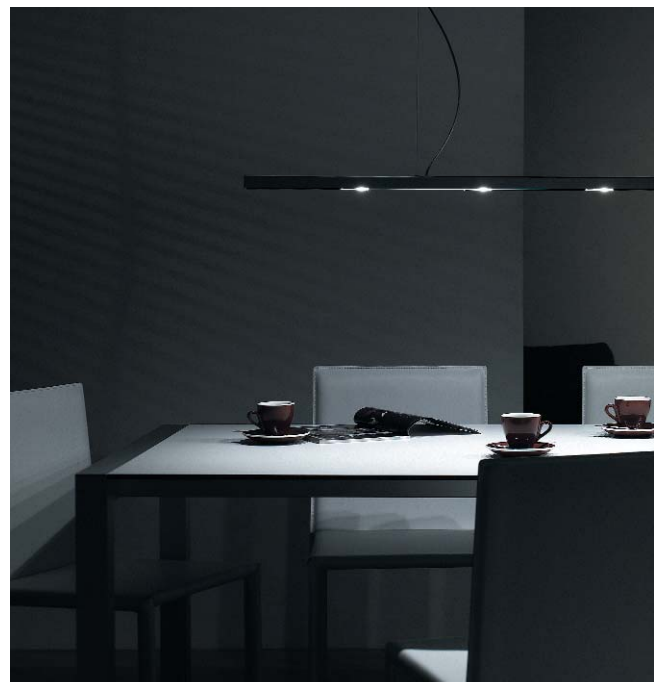

zubehör / accessories

3,0 m abhängung
3,0 m suspension

pulverbeschichtung nach RAL
powder coated to RAL