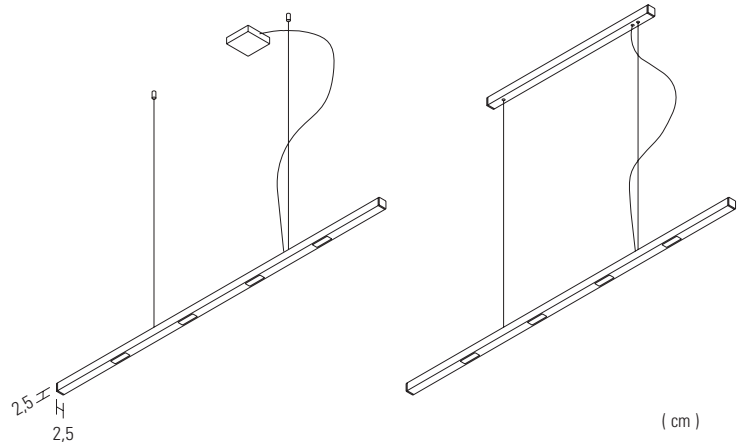

gebürstete und eloxierte aluminium pendelleuchte. nach unten frei abstrahlend. in sonderlängen und verchromt erhältlich.

für deckenmontage.

suspended brushed and anodised aluminium luminaire. free down beaming. special lengths and chrome plated on request.

for ceiling installation.

ausführungen / variations

pendelleuchte suspension luminaire	60 cm länge length	2 x 25 watt ☐	2 x 40 watt ☐	max.1,6 m abhängung mit integriertem anschlussraum max.1,6 m suspension with integrated connection box	G9 socket / 230 V G9 base / 230 V
	120 cm länge length	4 x 25 watt ☐	4 x 40 watt ☐		
	170 cm länge length	6 x 25 watt ☐	6 x 40 watt ☐		
	220 cm länge length	8 x 25 watt ☐	8 x 40 watt ☐		
				max.1,6 m abhängung mit getrenntem anschlussraum max.1,6 m suspension with separate connection box	

zubehör / accessories

3,0 m abhängung  
3,0 m suspension

pulverbeschichtung nach RAL  
powder coated to RAL

design

jo hecht