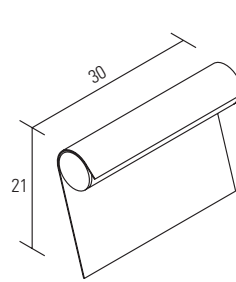

for wall or ground installation.

( cm )

a u s f ü h r u n g e n / v a r i a t i o n s

wandleuchte wall luminaire	30 x 21 cm	1 x 18 watt 	tc - l kompaktleuchtstoff tc - l compact fluorescent	2G11 sockel / 4 pin / 220 - 240 V / evg 2G11 base / 4 pin / 220 - 240 V / electronic ballast
stehleuchte bollard	40 x 27 cm	1 x 24 watt 	tc - l kompaktleuchtstoff tc - l compact fluorescent	2G11 sockel / 4 pin / 220 - 240 V / evg 2G11 base / 4 pin / 220 - 240 V / electronic ballast