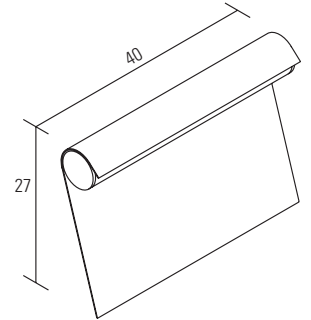

edelstahl außenleuchte mit gebürsteter oberfläche und mattiertem acrylglassdiffusor. nach unten frei abstrahlend.

für wand- oder bodenmontage.

brushed stainless steel exterior luminaire with frosted acrylic diffuser. free down beaming.

for wall or ground installation.

( cm )

a u s f ü h r u n g e n / v a r i a t i o n s

wandleuchte wall luminaire	30 x 21 cm	1 x 18 watt 	tc - l kompaktleuchtstoff tc - l compact fluorescent	2G11 sockel / 4 pin / 220 - 240 V / evg 2G11 base / 4 pin / 220 - 240 V / electronic ballast
stehleuchte bollard	40 x 27 cm	1 x 24 watt 	tc - l kompaktleuchtstoff tc - l compact fluorescent	2G11 sockel / 4 pin / 220 - 240 V / evg 2G11 base / 4 pin / 220 - 240 V / electronic ballast